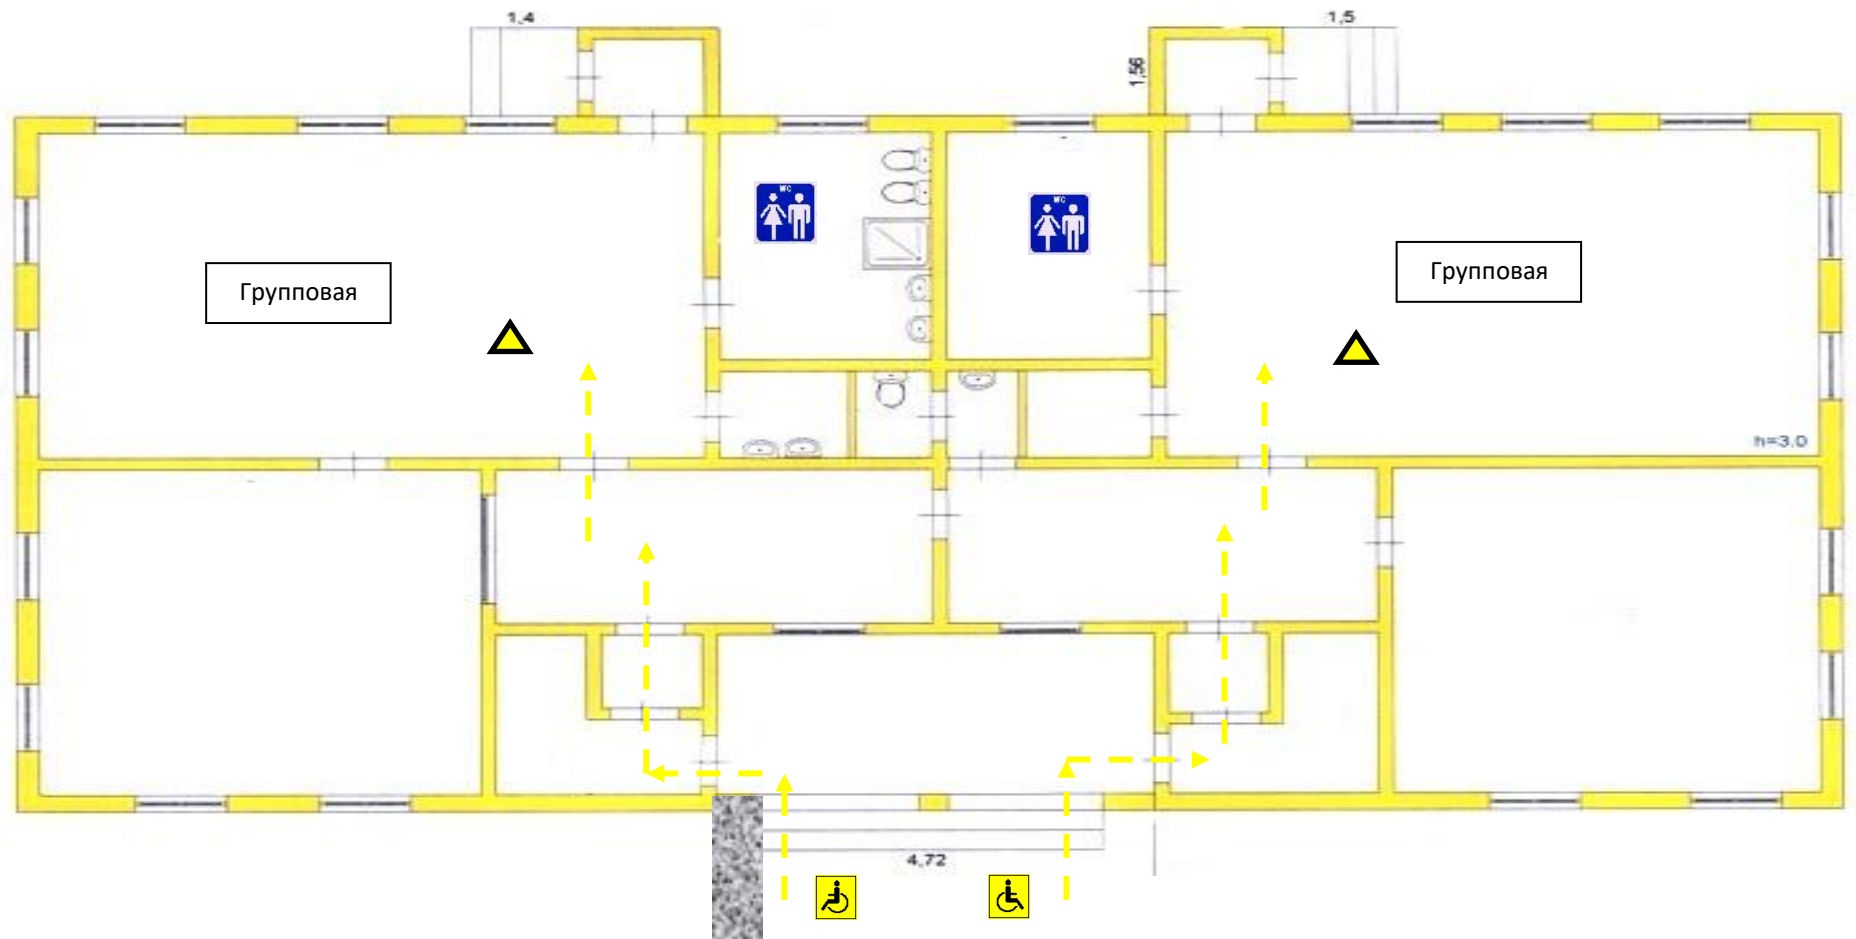

Схема передвижения № 2
внутри здания детского сада ул. Лесная, 36Д

Условные обозначения:

	Маршрут передвижения
	Зона целевого назначения (групповая)
	Туалет
	Пандус

Схема передвижения № 1

по территории МБДОУ "ДСОВ "Аленький цветочек" до здания детского сада
ул. Лесная, 36Д

 - замок электромагнитный М1-300.
(СКУД), оснащен видеодомофоном на
пост охраны

 - остановка автобуса

 - маршрут передвижения

 пост охраны

 видеодомофоны

 - автоматические откатные ворота

 - проезжая часть

 - ограждение