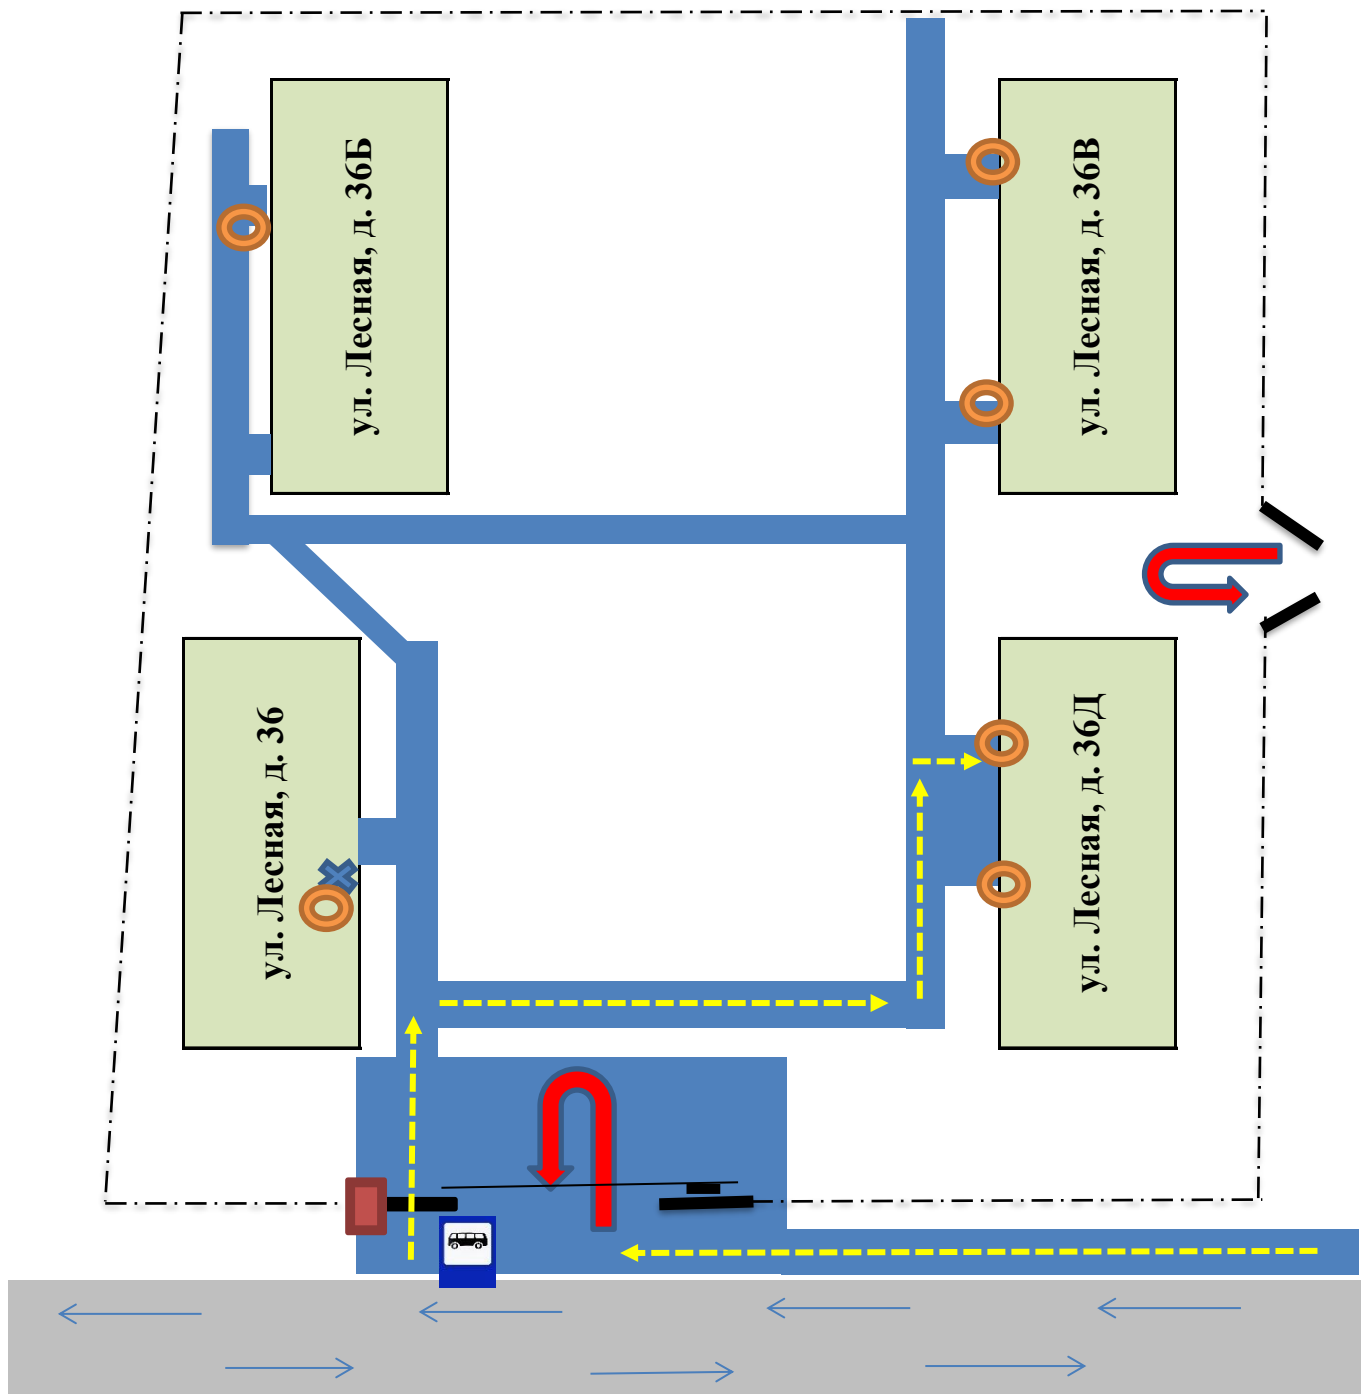

Схема передвижения № 2
внутри здания детского сада ул. Лесная, 36Д

Условные обозначения:

	Маршрут передвижения
	Зона целевого назначения (групповая)
	Туалет
	Пандус

Схема передвижения № 1

по территории МБДОУ "ДСОВ "Аленький цветочек" до здания детского сада
ул. Лесная, 36Д

 - замок электромагнитный М1-300.
(СКУД), оснащен видеодомофоном на
пост охраны

 - остановка автобуса

 - маршрут передвижения

 пост охраны

 видеодомофоны

 - автоматические откатные ворота

 - проезжая часть

 - ограждение